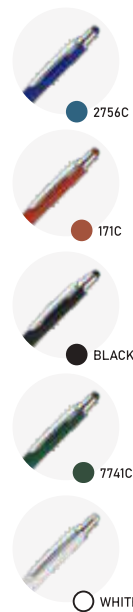

CM3820
Caneta Metálica

Peso: 16g
Dimensão: 14,5xø1cm

- ☐ Alumínio Reciclável
- ☐ Azul
- ☐ Plástica
- ☐
- ☐
- ☐