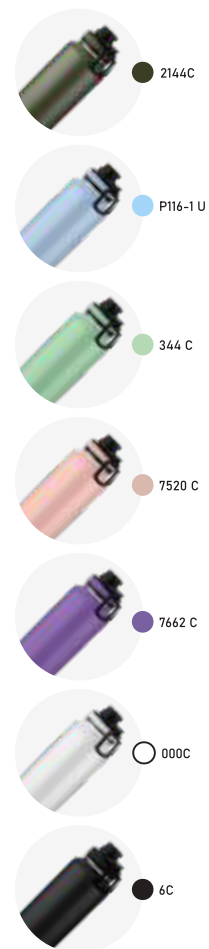

GA8920D

Garrafa Térmica

Parede Dupla

- 492g
- 1,2L
- Interno (Inox 304)
Externo (Inox 201)
- 30xø9cm
- Fosco
- Caixa Branca

7403 C

LANÇAMENTO

GA8960D

Garrafa Térmica