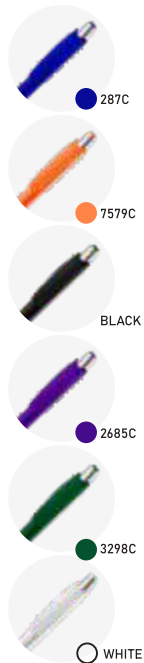

CP0304A

Caneta Plástica

Peso: 8g
Dimensão: 14xø1cm

Plástico

Azul

Plástica

● 187C

CP0304B

Caneta Plástica

Peso: 8g
Dimensão: 14xø1cm

Plástico

Azul

Plástica

● BLACK

CP0303A

Caneta Plástica

Peso: 5,8g
Dimensão: 12,5xø0,9cm

Plástico

Azul

Plástica

● 3298C

CP0303B

Caneta Plástica

Peso: 5,8g
Dimensão: 12,5xø0,9cm

Plástico

Azul

Plástica

● BLACK