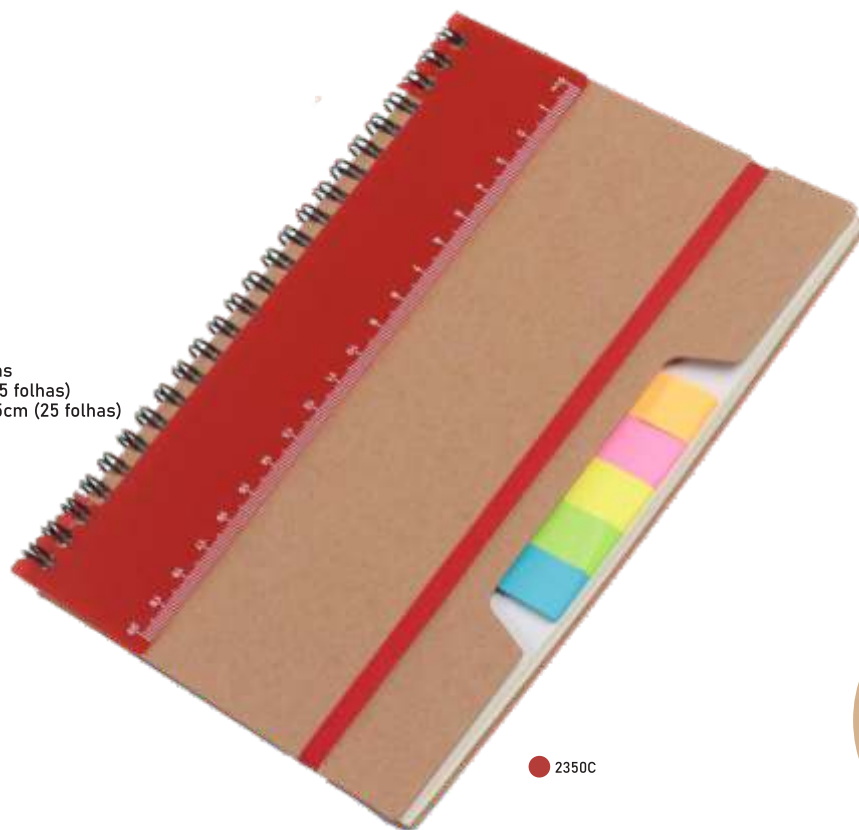

CAD0006

Caderno de anotações

- 214g
- Papel kraft
- 21x14x0,8cm
- Plástica
- Miolo com 70 folhas pautadas
  + 5 sticky notes coloridos (25 folhas)
  + bloco de anotações 7,5x7,5cm (25 folhas)

● 2350C

● 2133C

● 330C

● 6C