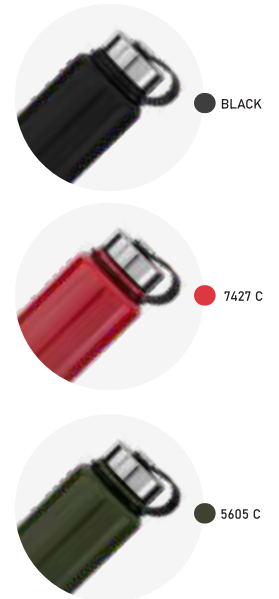

LANÇAMENTO

GA9200

Garrafa Térmica

Parede Dupla

490g

1L

Interno (Inox 304)
Externo (Inox 201)

28xø8,6cm

Brilho

Caixa Branca