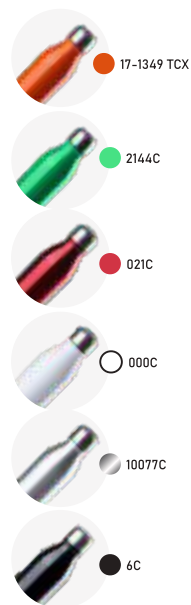

198g

1L

Aço inox

29xø7cm

Brilho

Caixa Branca

GA7600

Garrafa em alumínio

Parede Simples

90g

500ml

Alumínio no corpo
e inox na tampa

19,5xø6,5cm

Brilho

Caixa Branca

306U