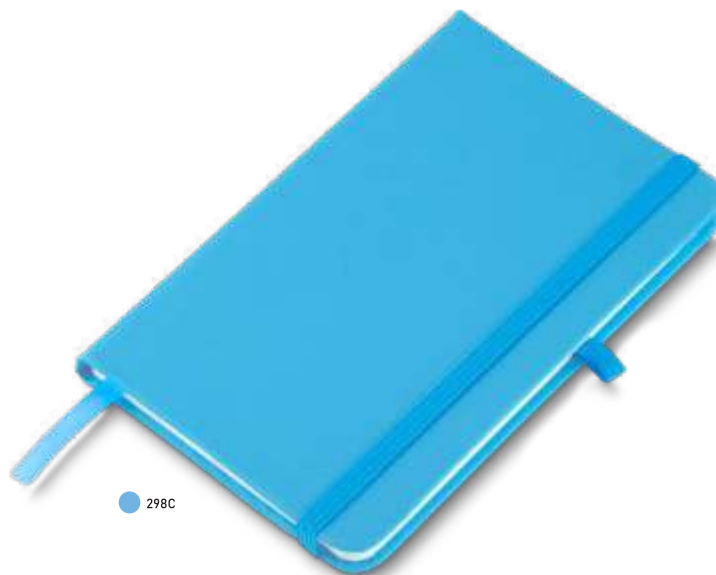

NOVAS CORES

M00004

Caderno A5

236g

Capa dura
em material sintético

21x14x2cm

80 folhas pautadas

Plástica

298C