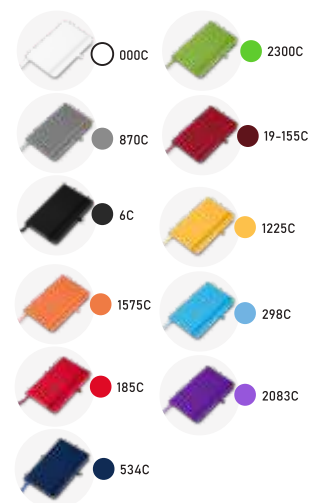

Plástica

298C

NOVAS CORES

M00003

Caderno A6

- 115g
- Capa dura em material sintético
- 14x9x2cm
- 80 folhas pautadas
- Plástica

189C

CAD0130