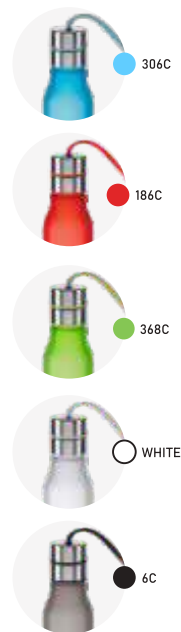

GA6025

Garrafa Plástica

Parede Simples

- 120g
- 570ml
- Plástico e tampa em metal
- 25xø6,4cm
- Fosco
- Caixa Branca + Plástica

Anel de silicone para vedação.

705C

GA7500

Garrafa RPET

Parede Simples

- 92g
- 550ml
- Plástico RPET e tampa de metal
- 22,7x6,5cm
- Brilho
- Plástica

386C