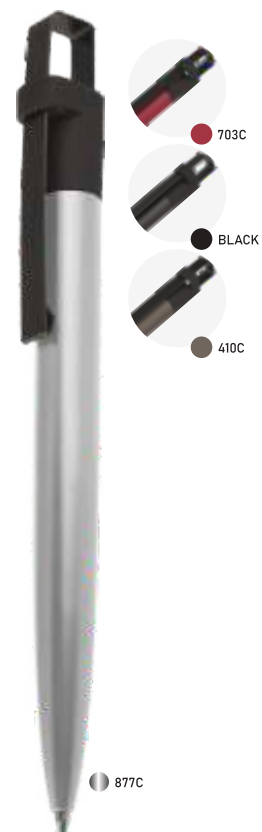

CM1067 Caneta Metálica

Peso: 18g
Dimensão: 14,5xø1,3cm

- ☐ Metal
- ☐ Azul
- ☐ Plástica
- ☐
- ☐
- ☐