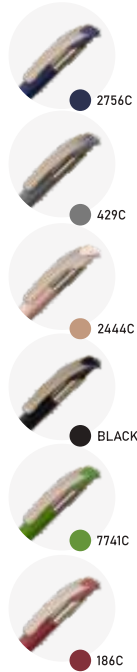

CM3830

Caneta Metálica

Peso: 16g
Dimensão: 15xø1,3cm

- ☐ Alumínio Reciclável
- ☐ Azul
- ☐ Plástica
- ☐
- ☐
- ☐
- ☐