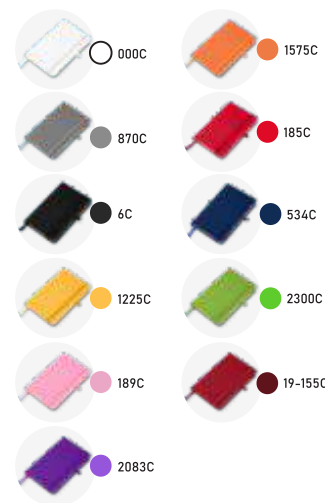

LANÇAMENTO

CAD0004E

Caderno de Anotações

210g

PP Reciclado
+70 folhas 70g/m²

21x15,4cm

Plástica

362 C

*Não acompanha caneta

2109 C

2309 C

WHITE

BLACK

NOVAS CORES

M00004

Caderno A5

236g

Capa dura
em material sintético

21x14x2cm

80 folhas pautadas

Plástica

298C