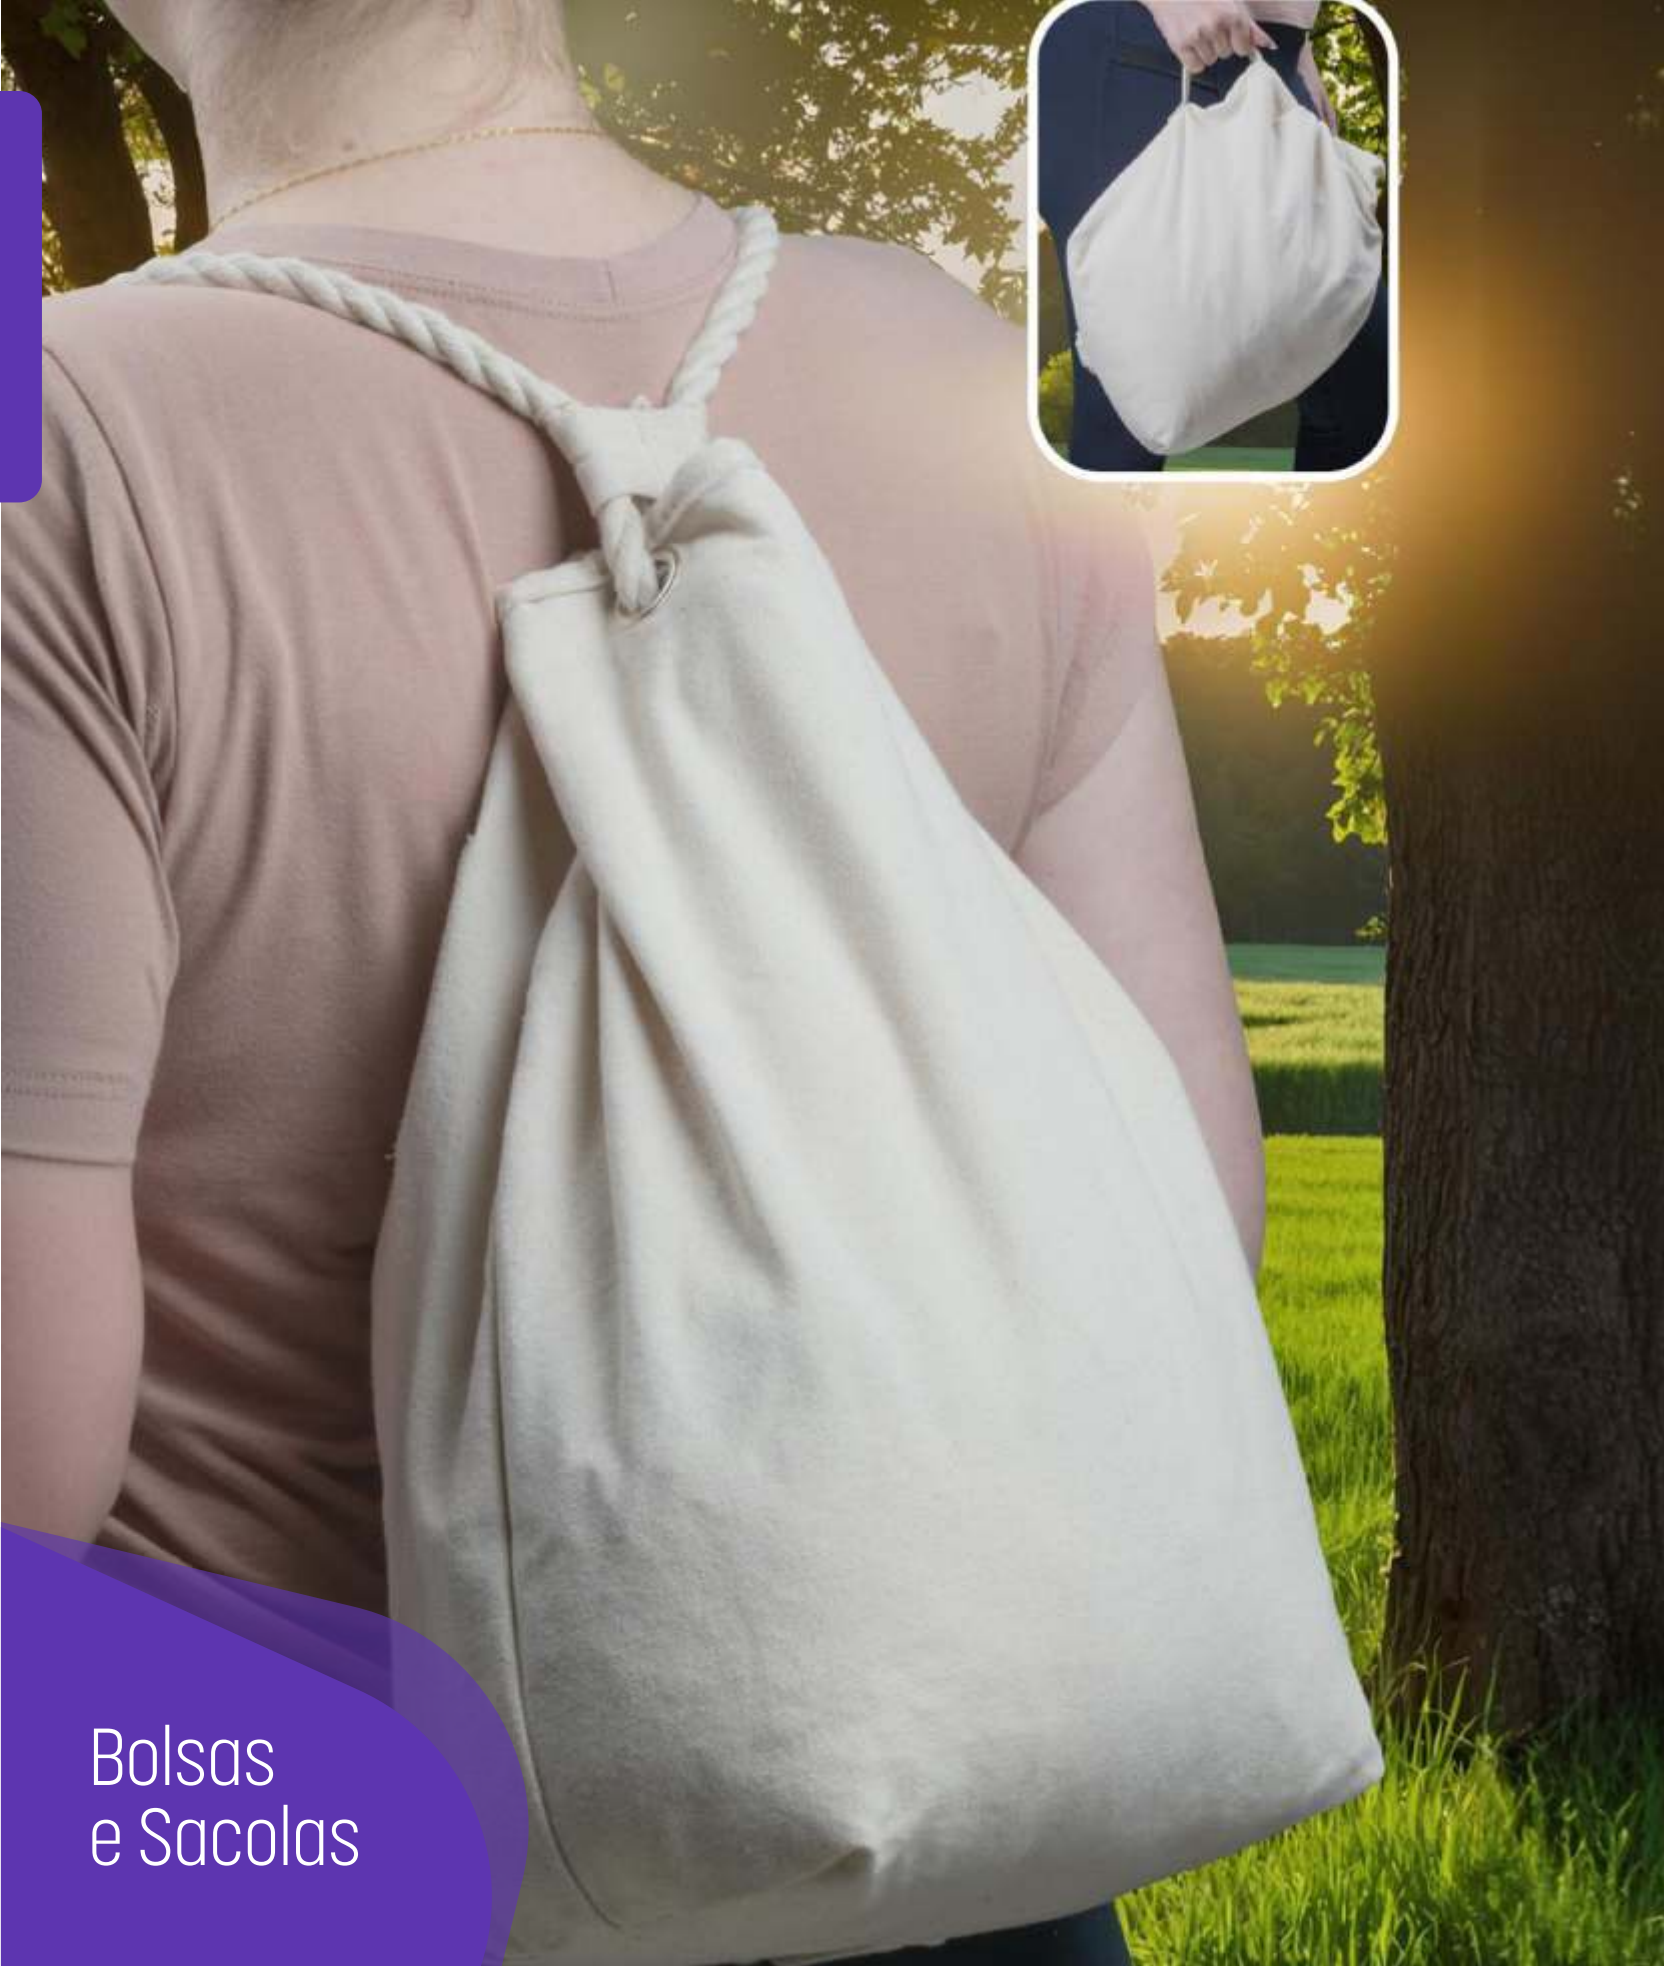

Bolsas
e Sacolas