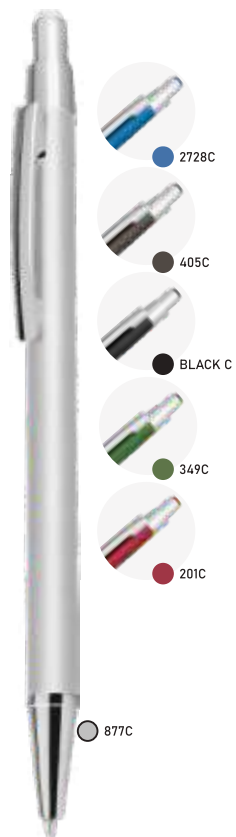

- Metal
- Azul
- Plástica
-
-

CM1110C
Caneta Metálica

Peso: 22g
Dimensão: 14xø1cm

- Metal
- Azul
- Plástica
-
-

CM0107A Caneta Metálica

Peso: 19g
Dimensão: 14xø8,5cm

- Metal
- Azul
- Plástica
-
-
-

CM0107C Caneta Metálica