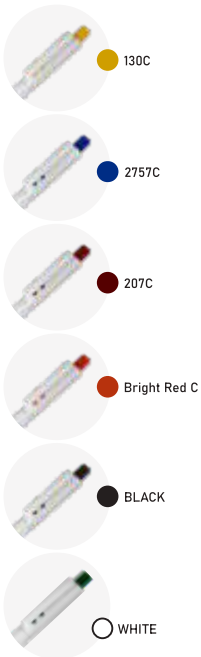

CP2000
Caneta Plástica

Peso: 6,14g
Dimensão: 13,8xø0,9cm

- Plástico
- Azul
- Plástica