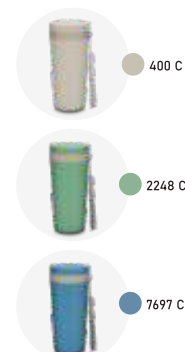

LANÇAMENTO

CA9500

Caneca

Parede Dupla

428g

1.100L

Interno (Plástico PP)
Externo (Inox 201)

30x10cm (Diâmetro maior)
30x7,5cm (Diâmetro menor)

Fosco

LANÇAMENTO

CO0210

Copo plástico PP + Fibra de trigo

Parede Dupla

121g

300ml

Fibra de trigo
+ Plástico

16,5x7cm

Fosco

5015 C