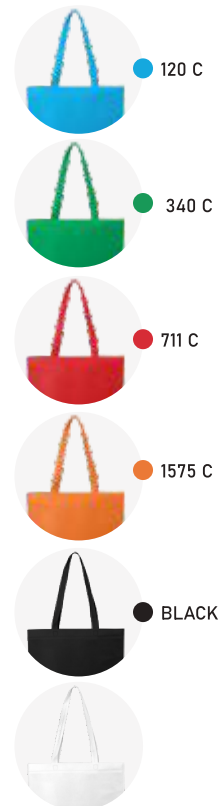

1,5L

Plástica

SC0002

Sacola em TNT

- 42g
- 41,5x37,5cm
- TNT 100g/m²
- 1,5L
- Plástica
- 

Alça inteira de 60cm

BC1000

Sacola em poliéster com detalhe em cortiça

- Poliéster + cortiça
- 60g
- 34,5x38,5cm
- 1,3L
- Plástica
-

Alça reforçada

SC0001

Sacola/Mochila

- 25g
- 40,5x35cm
- Nylon resinado em poliéster
- 1,4L
- Plástica

SC0005

Sacola/Mochila

- 50g
- 43x32cm
- Poliéster
- 1,3L
- Plástica