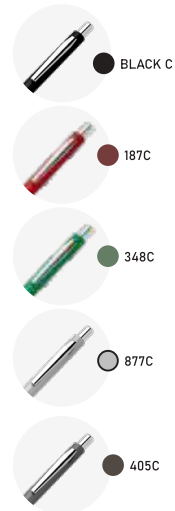

Peso: 48g
Dimensão: 14xø1,7cm

- Metal
- Azul
-
-
-

CM2630R

Caneta Metálica

Peso: 33g
Dimensão: 14xø1,3cm

- Metal
- Azul
- Plástica
-
-
-

CM2630

Caneta Metálica

Peso: 33g
Dimensão: 14xø1,3cm

- Metal
- Azul
- Plástica
-
-

CM0108

Caneta Metálica

Peso: 16g
Dimensão: 14xø1cm

- Metal
- Azul
- Plástica
-
-

634C

CM0118

Caneta Metálica

Peso: 23g
Dimensão: 14xø1,2cm

- Metal
- Azul
-
-
-

CM3810

Caneta Metálica

Peso: 18g
Dimensão: 14,5xø1cm

- Metal
- Azul
- Plástica
-
-

CM0300