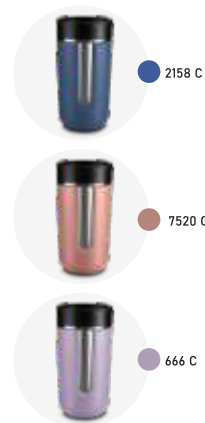

Canecas e Copos

LANÇAMENTO

C09350

Copo térmico

Parede Dupla

394g

400ml

Interno (Inox 304)
Externo (Inox 201)
+ plástico

17xø8,7cm

Fosco

● BLACK